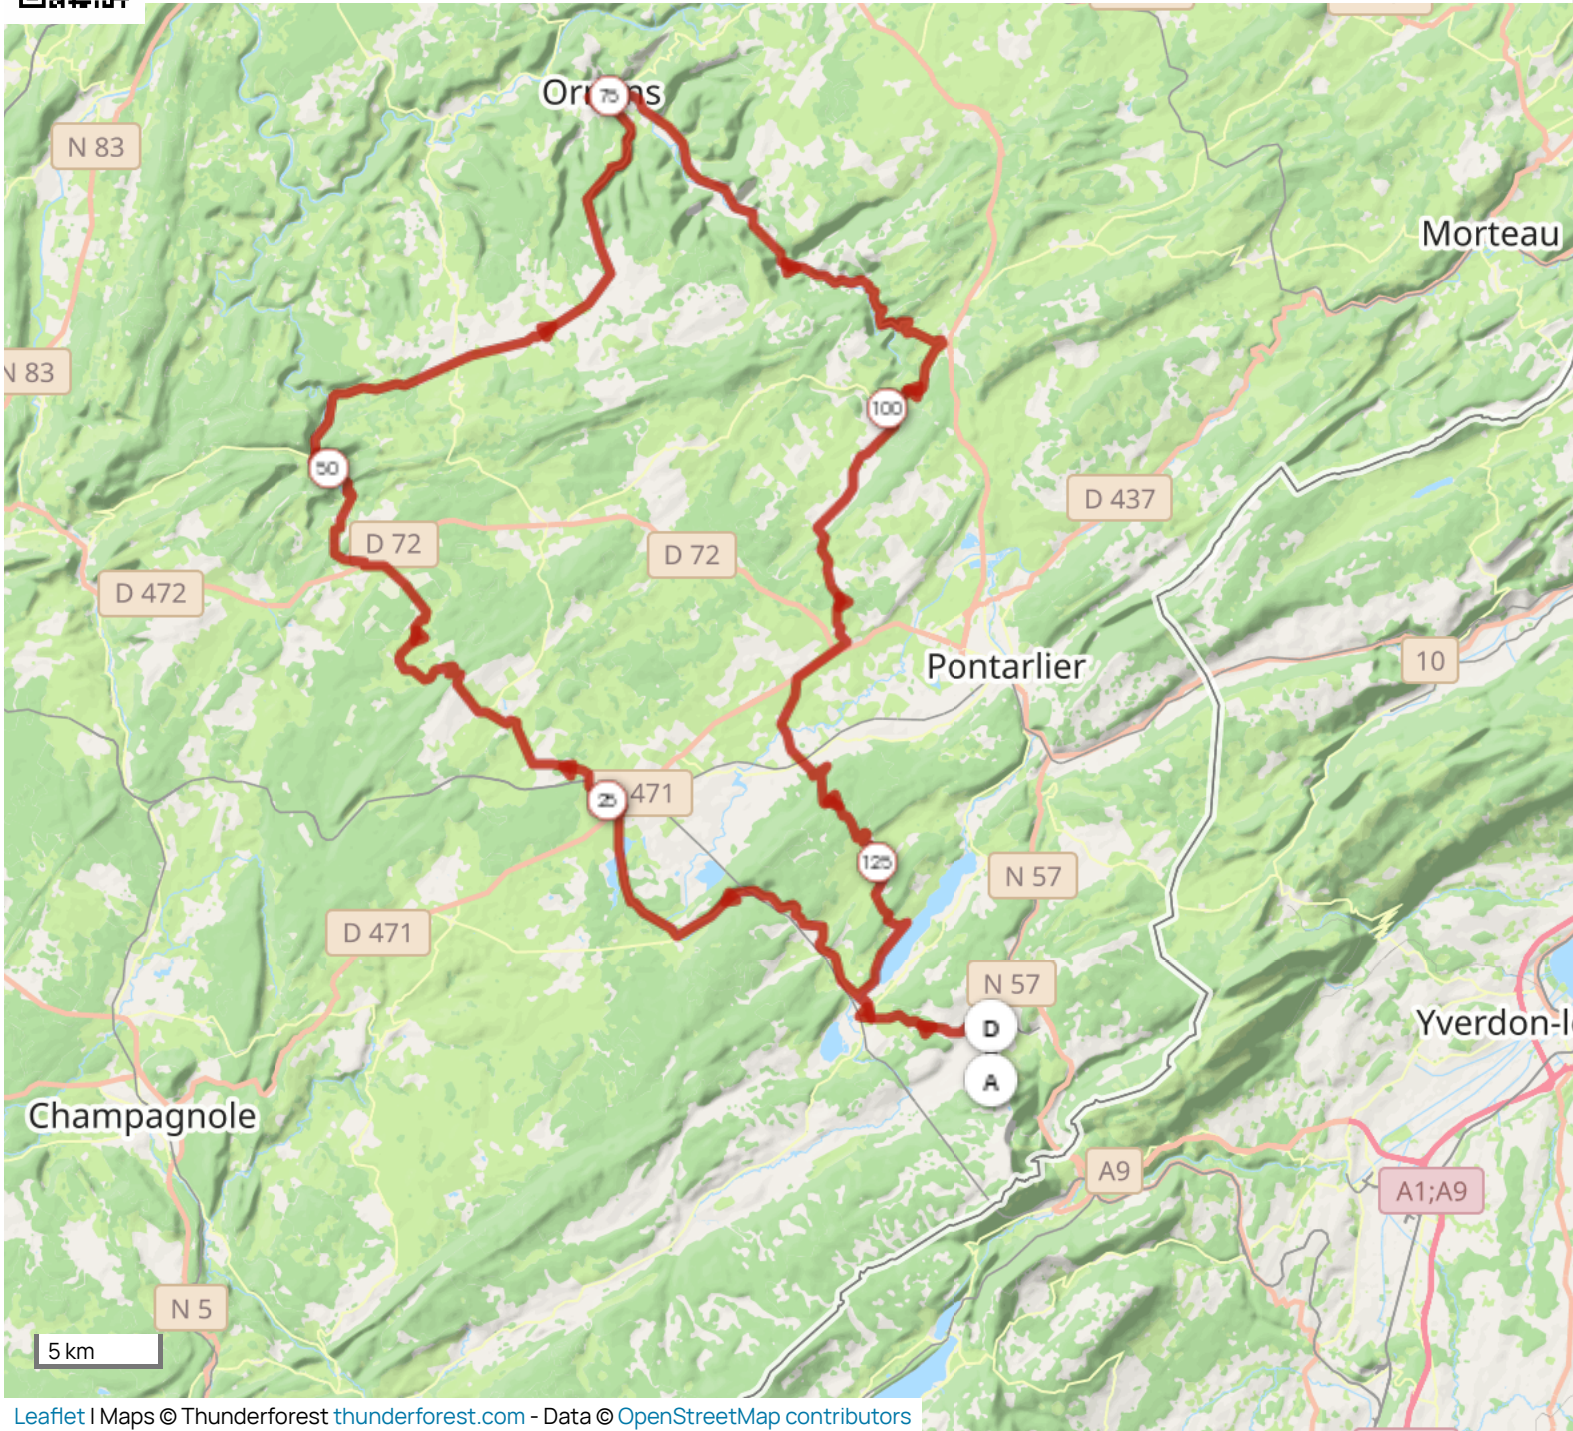

Distance  
139.53 km

Dénivelé +  
1 741 m

Dénivelé -  
1 742 m

Altitude min.  
330 m

Altitude max.  
1 011 m

Leaflet | Maps © Thunderforest thunderforest.com - Data © OpenStreetMap contributors